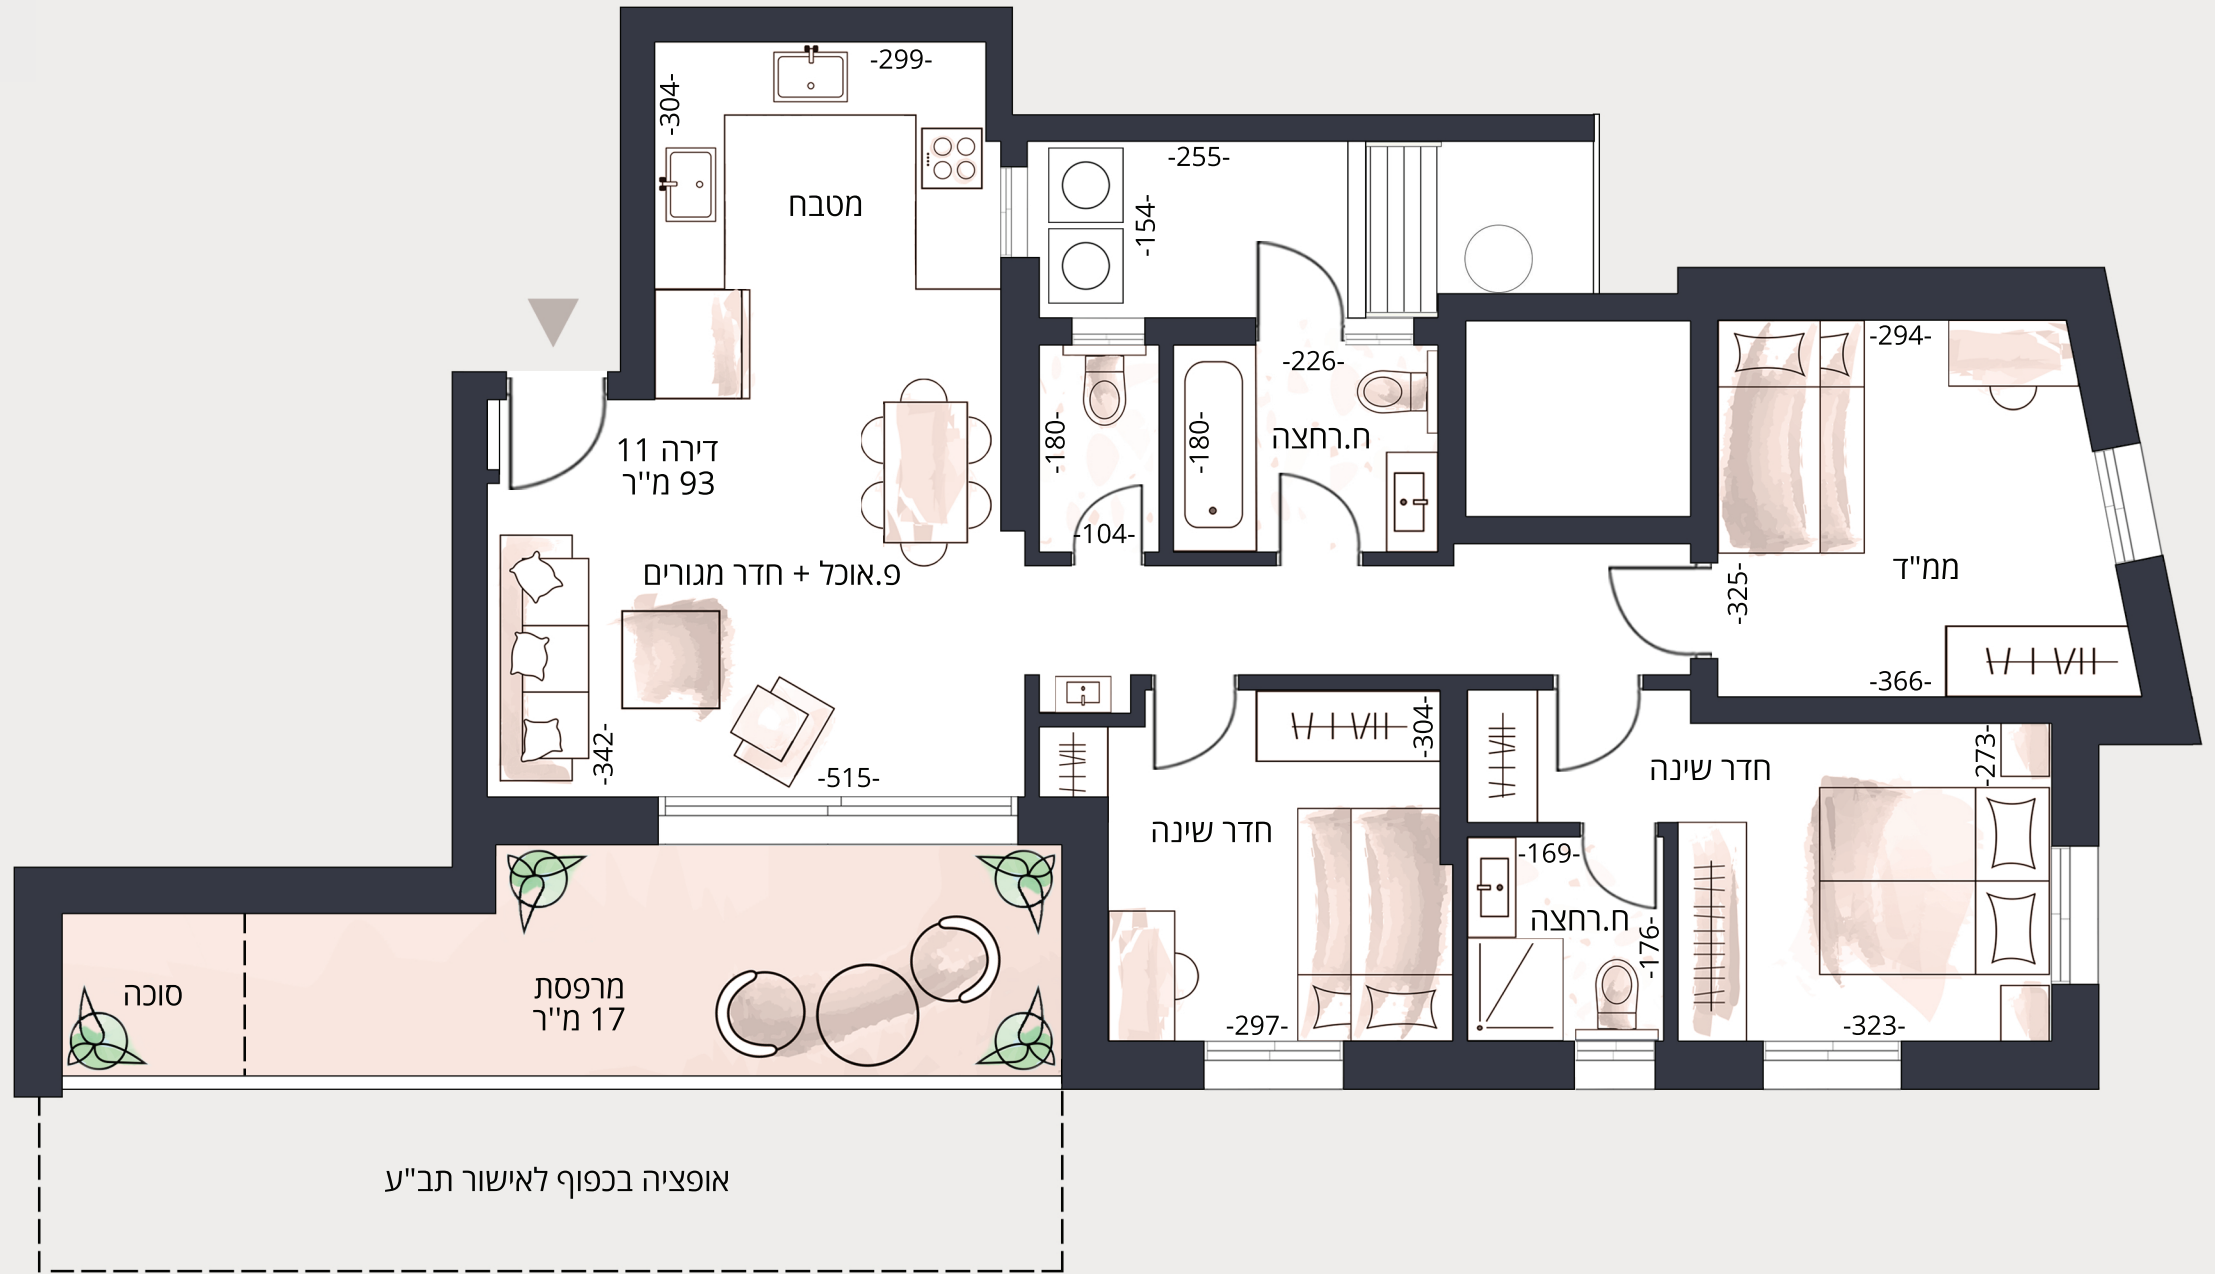

דירה 11

חדרים 4

קומה 1

שטח דירה 93 מ"ר
 שטח מרפסת 17 מ"ר

כיוון ההרים