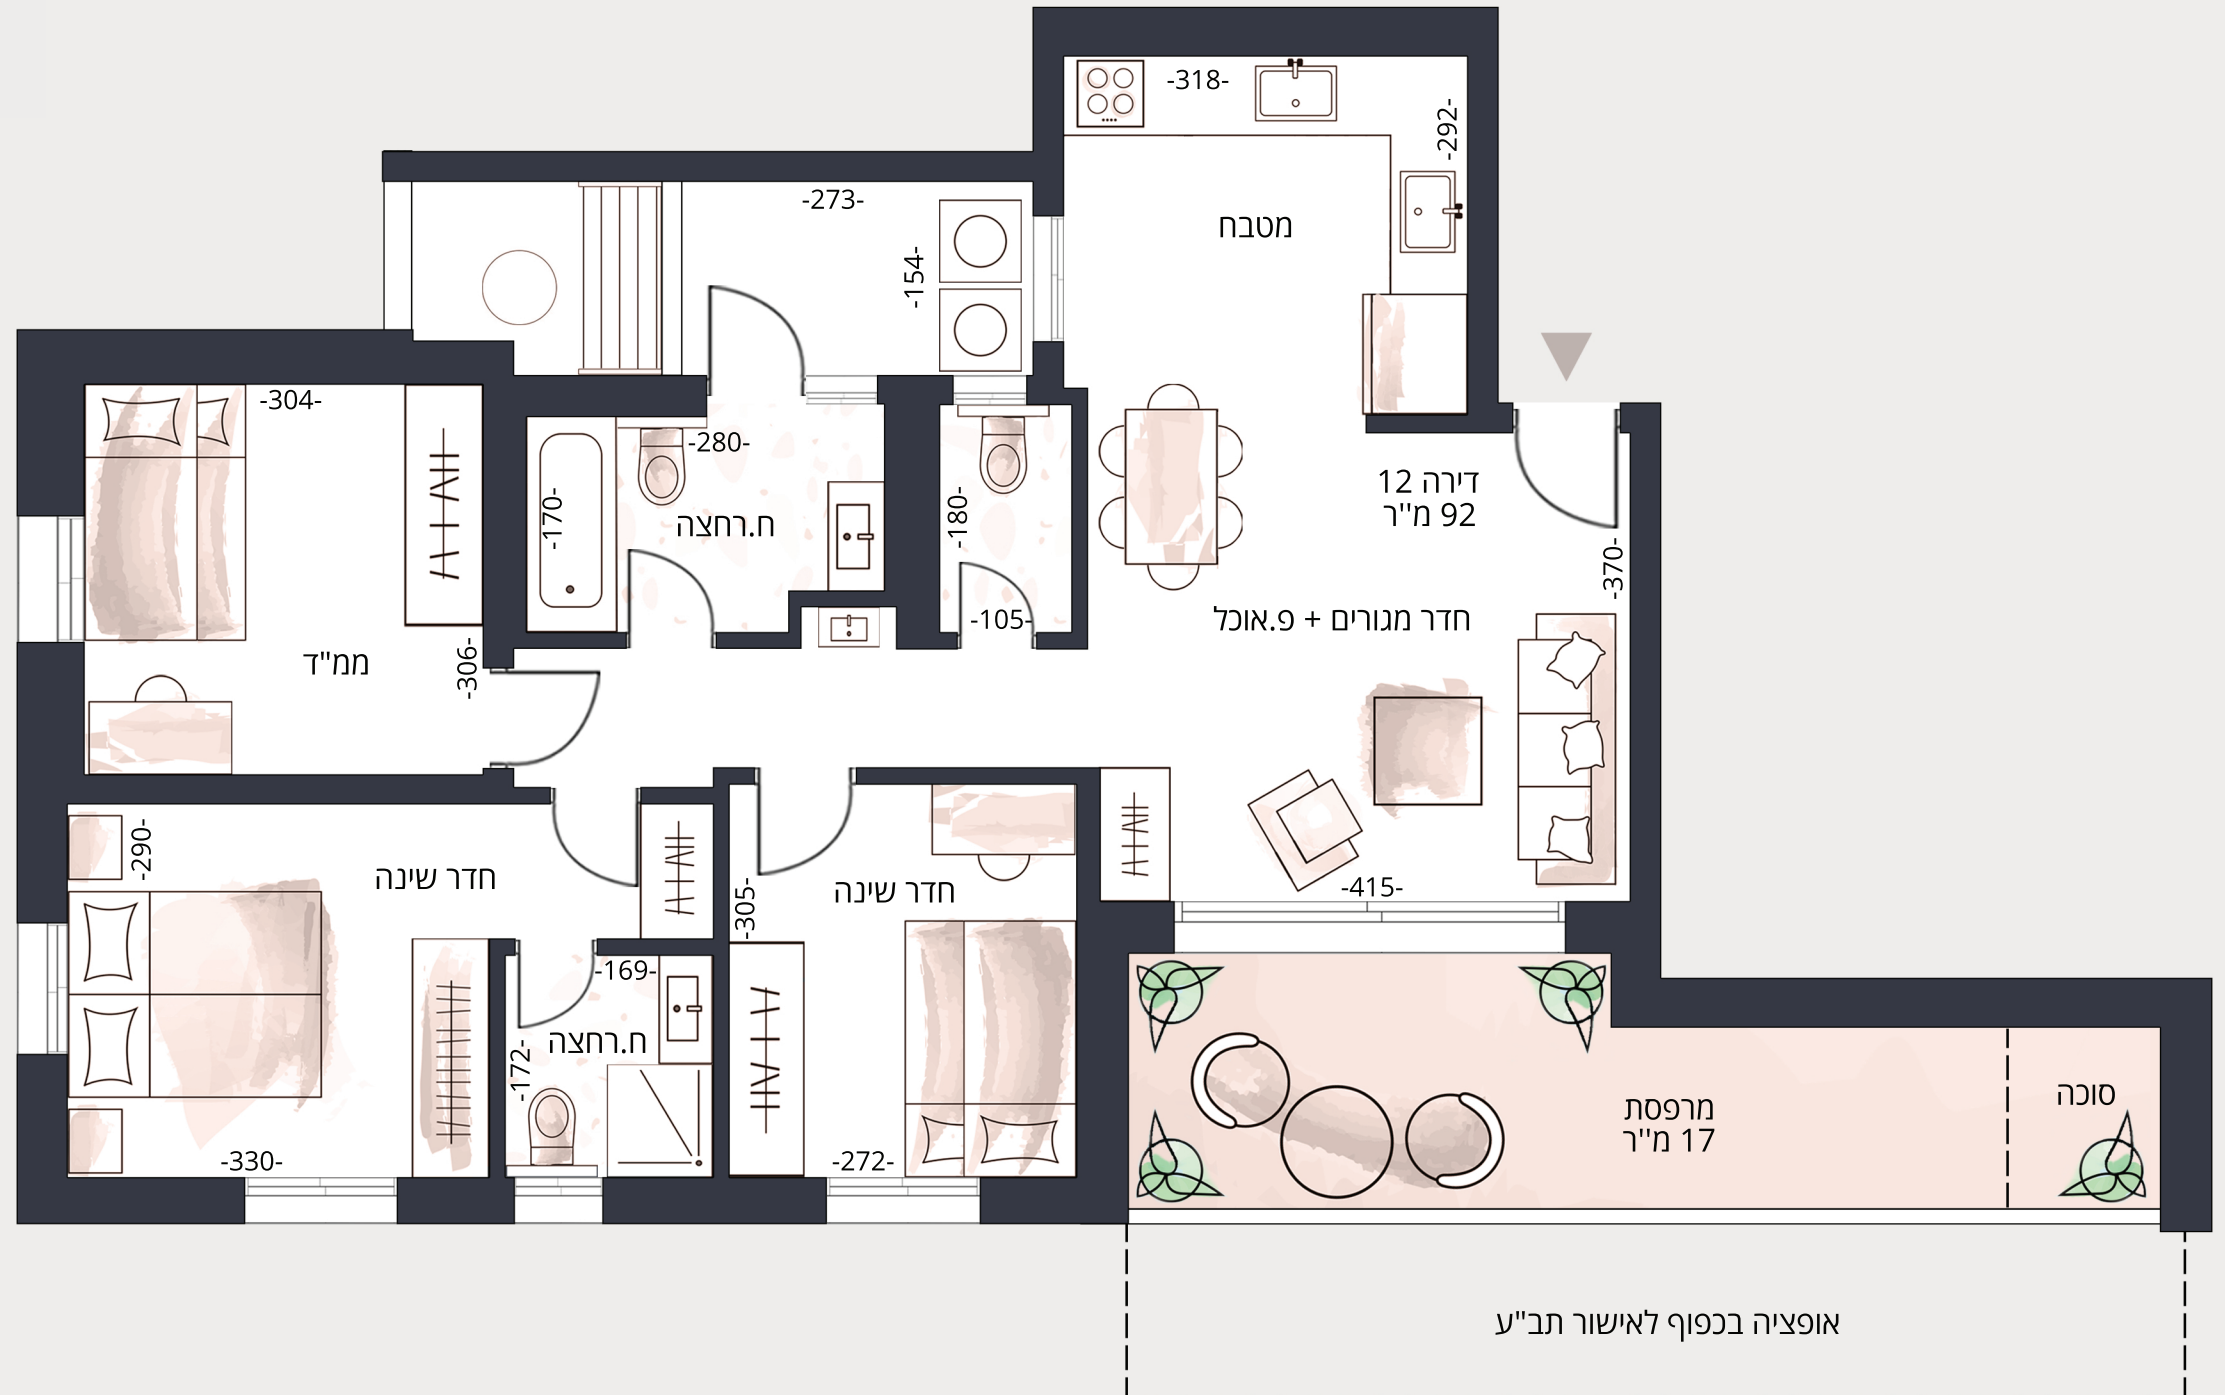

דירה 12

חדרים 4

קומה 1

שטח דירה  
 92 מ"ר  
 שטח מרפסת  
 17 מ"ר

כיוון הקאנטרי

כיוון הים