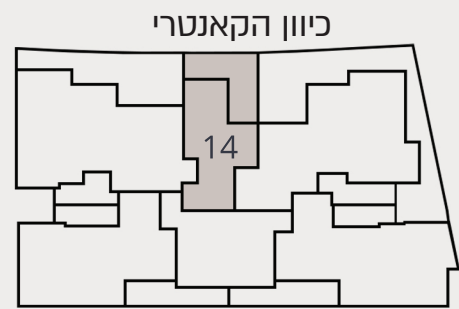

דירה 14

חדרים 2

קומה 1

שטח דירה
 48 מ"ר
 שטח מרפסת
 20 מ"ר

כיוון ההרים