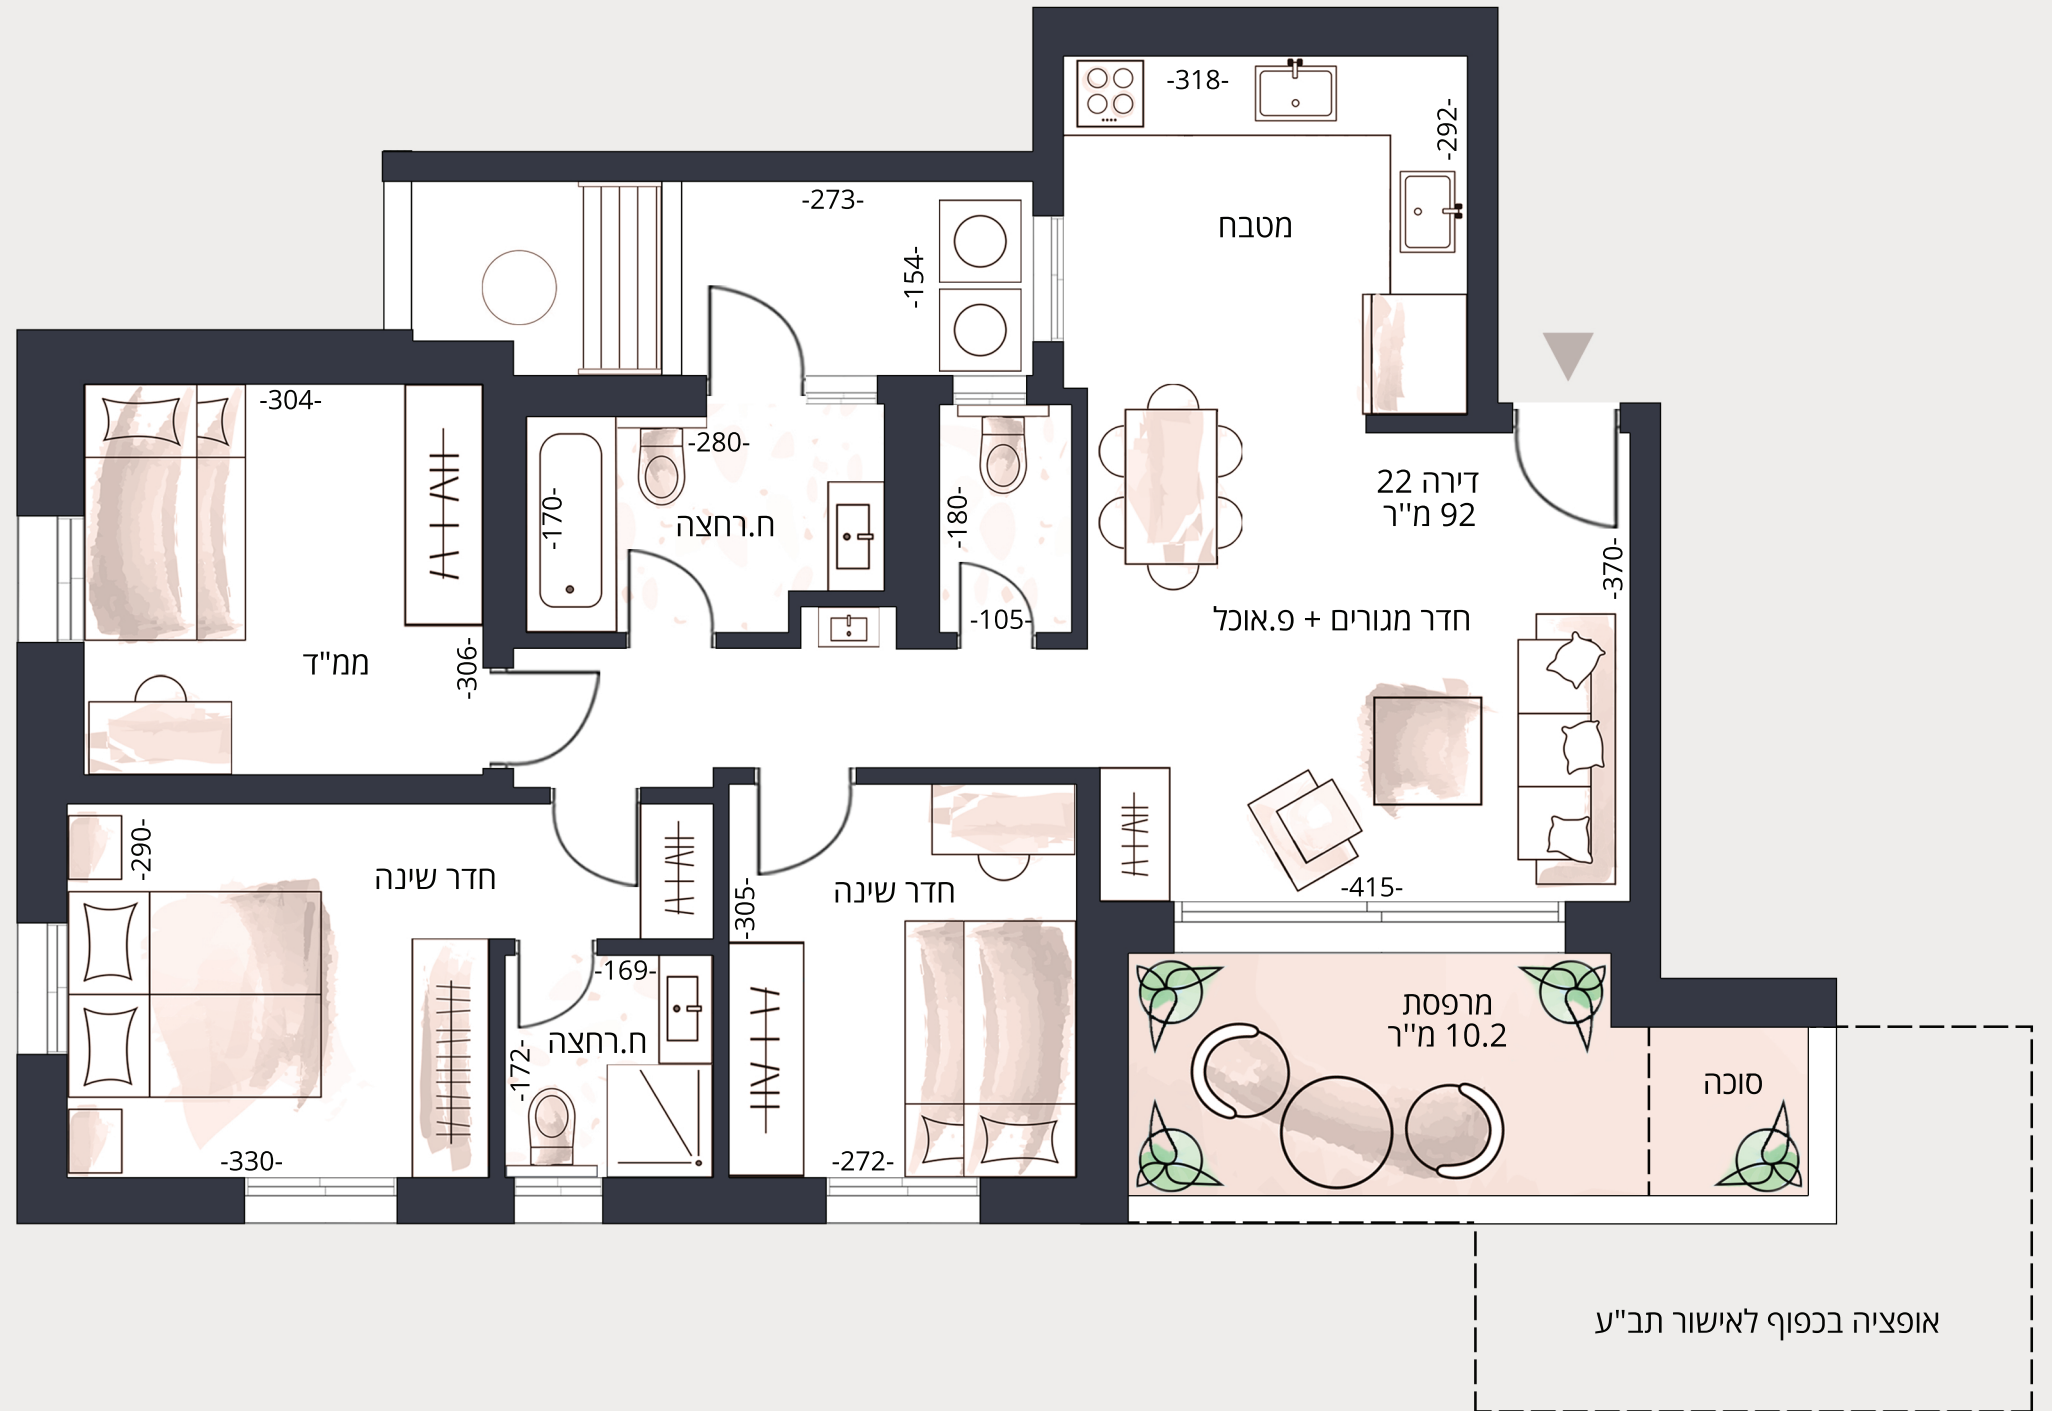

דירה 22

חדרים 4

קומה 3

שטח דירה
 92 מ"ר
 שטח מרפסת
 10.2 מ"ר

כיוון הקנטרי

כיוון ההרים