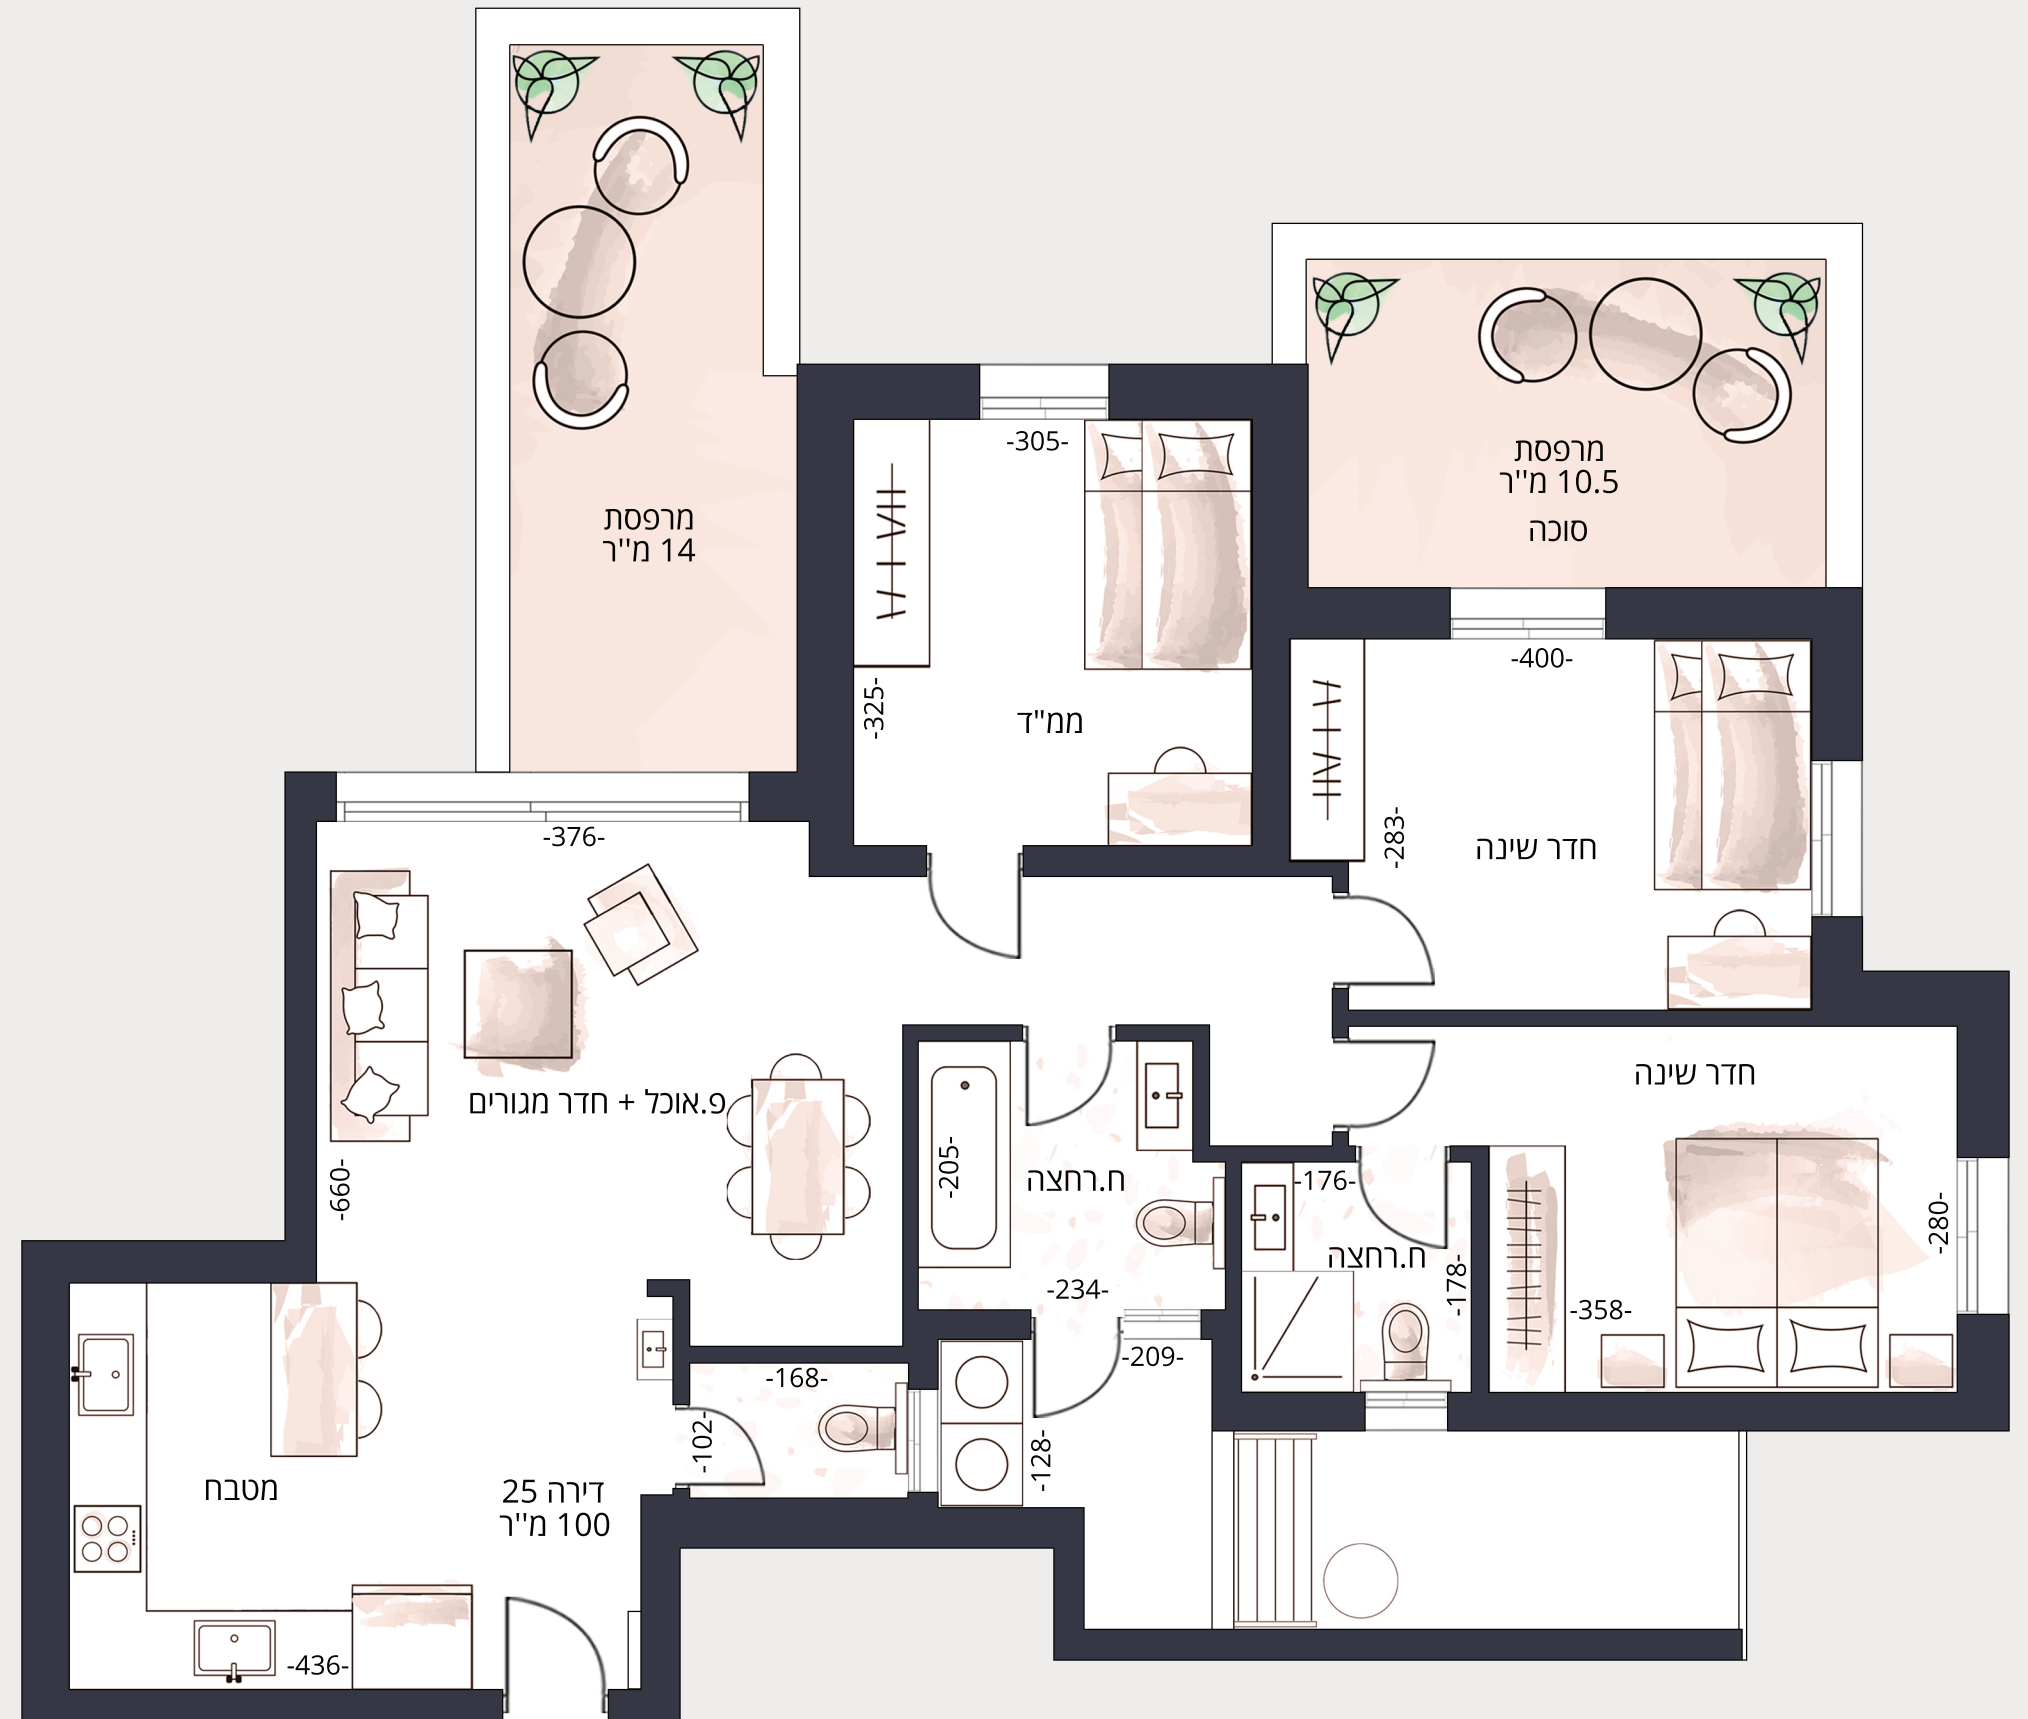

דירה 25

חדרים 4

קומה 3

שטח דירה  
 100 מ"ר  
 שטח מרפסת  
 10.5 + 14 מ"ר

דירה 25  
100 מ"ר