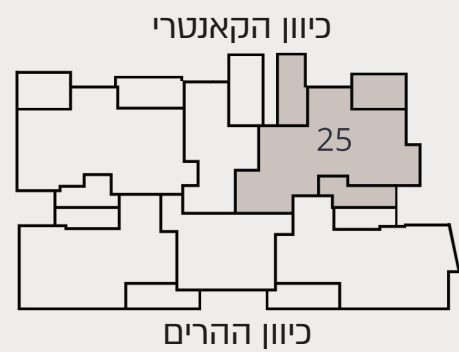

דירה 25

חדרים 4

קומה 3

שטח דירה  
 100 מ"ר  
 שטח מרפסת  
 10.5 + 14 מ"ר

דירה 25  
100 מ"ר