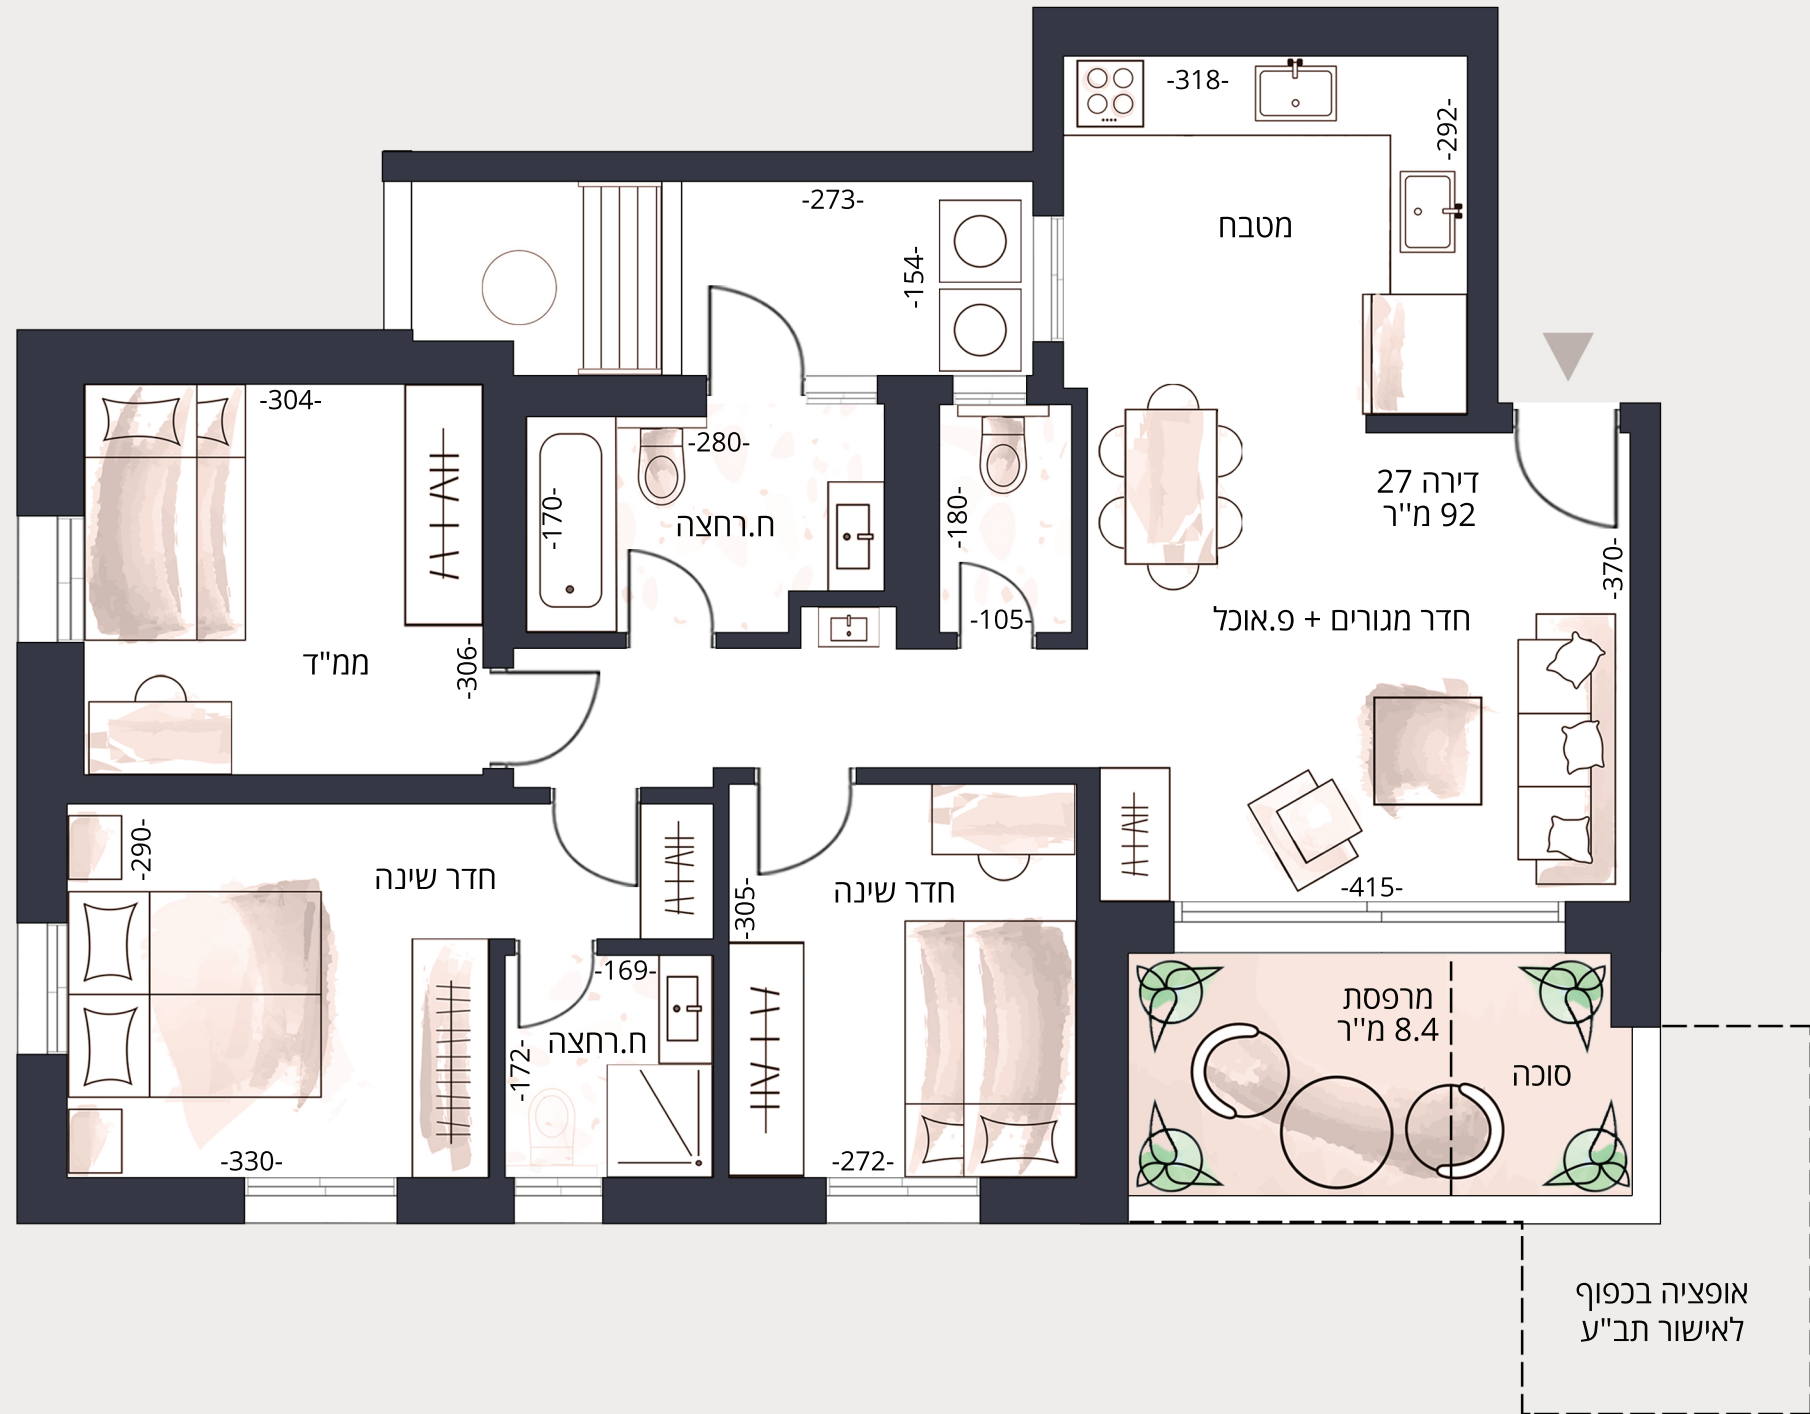

דירה 27

חדרים 4

קומה 4

שטח דירה  
 92 מ"ר  
 שטח מרפסת  
 8.4 מ"ר

אופציה בכפוף  
לאישור תב"ע