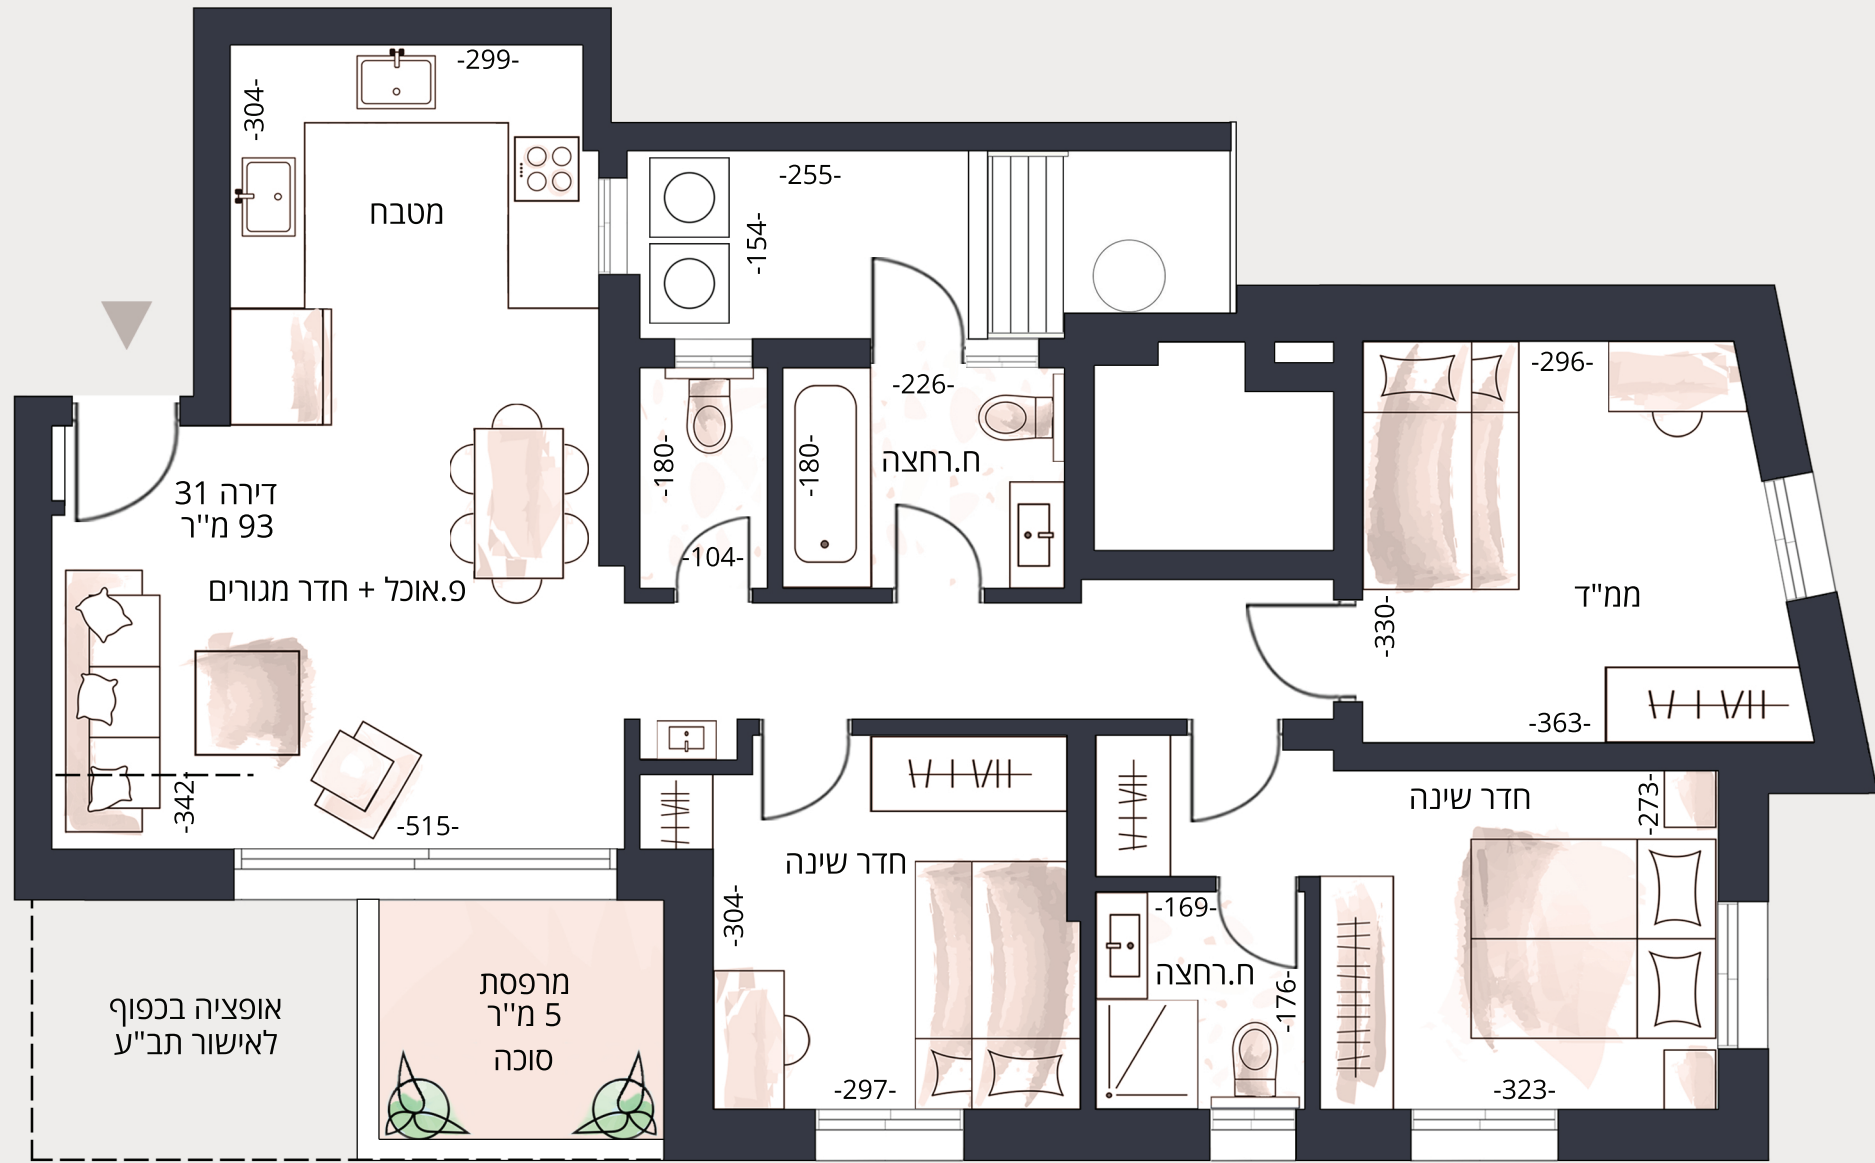

דירה 31

4 חדרים

קומה 5

שטח דירה
93 מ"ר

שטח מרפסת
5 מ"ר

כיוון הקנטרי