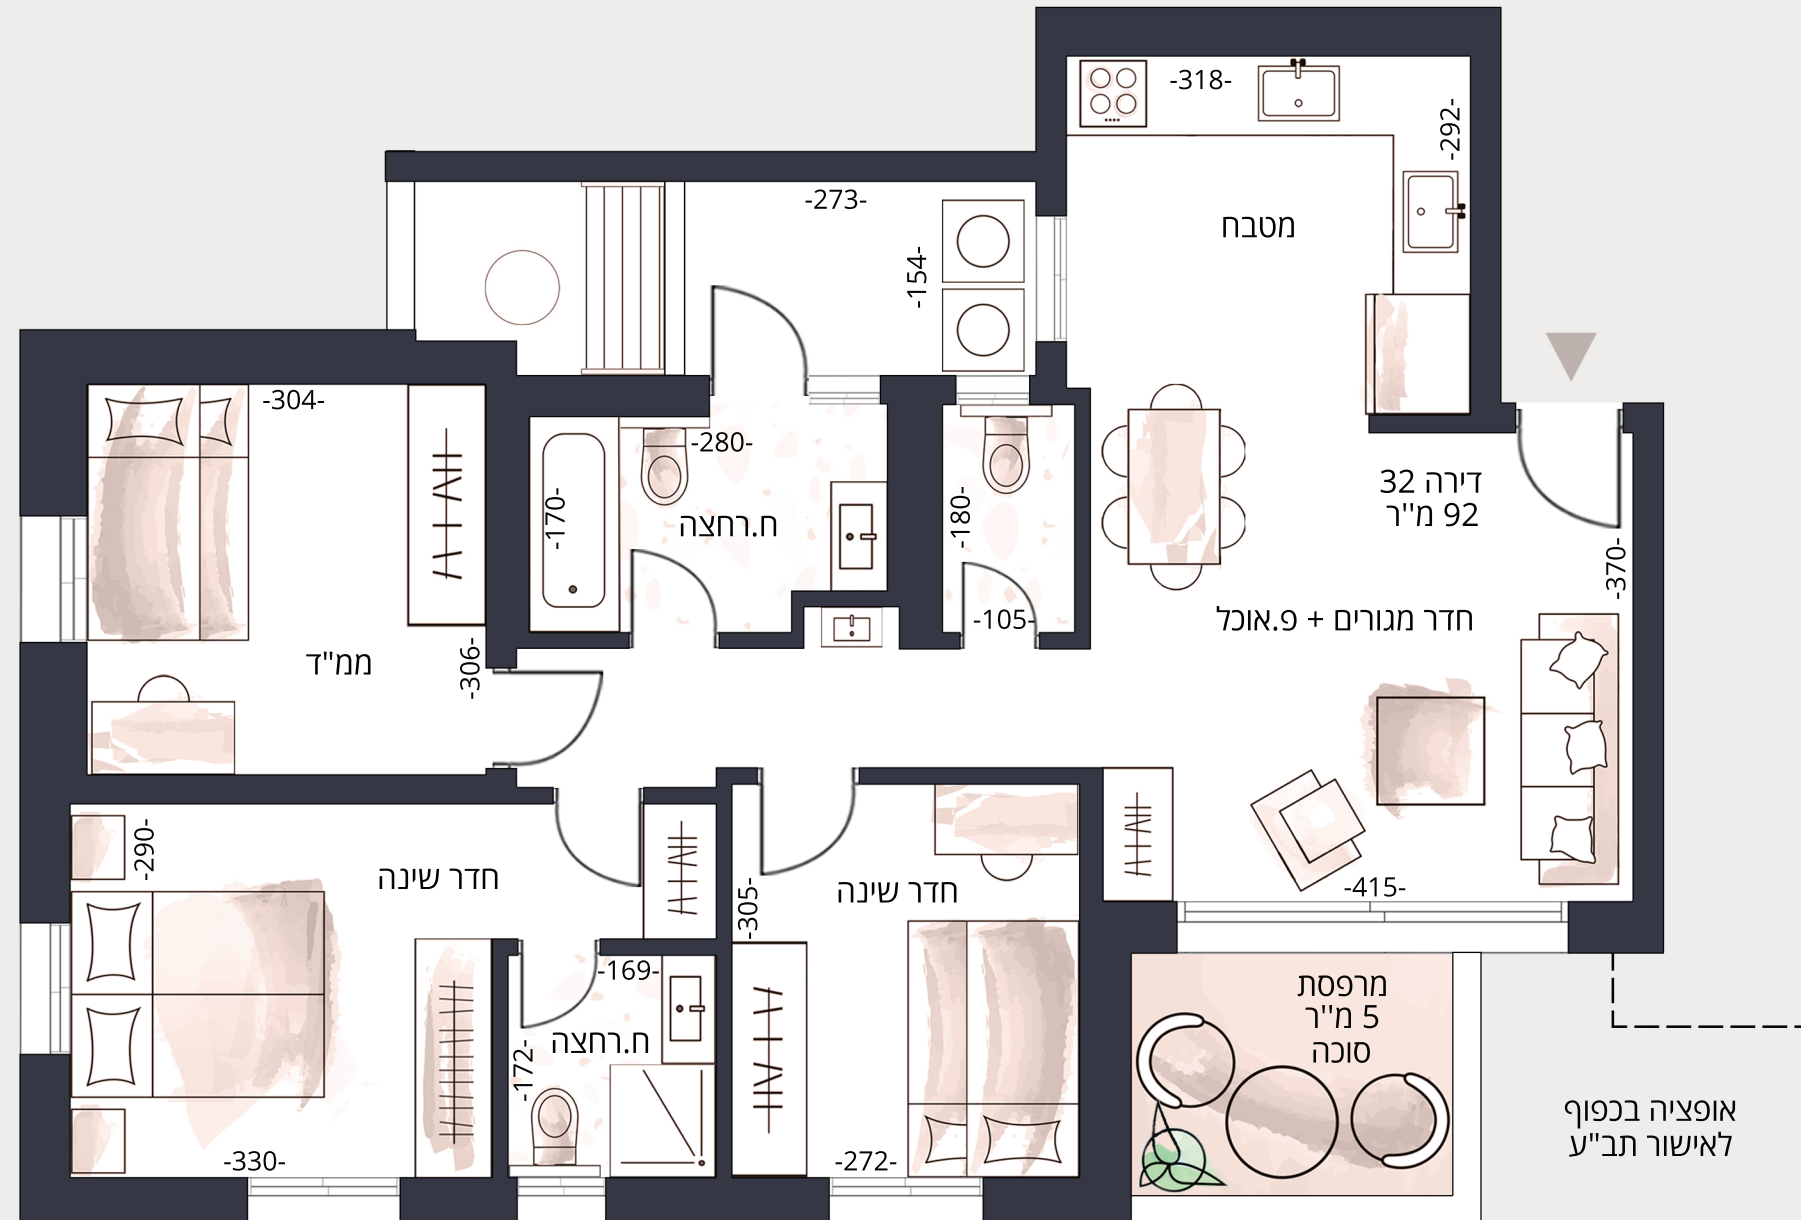

דירה 32

חדרים 4

קומה 5

שטח דירה
 92 מ"ר
 שטח מרפסת
 5 מ"ר

כיוון הקנטרי