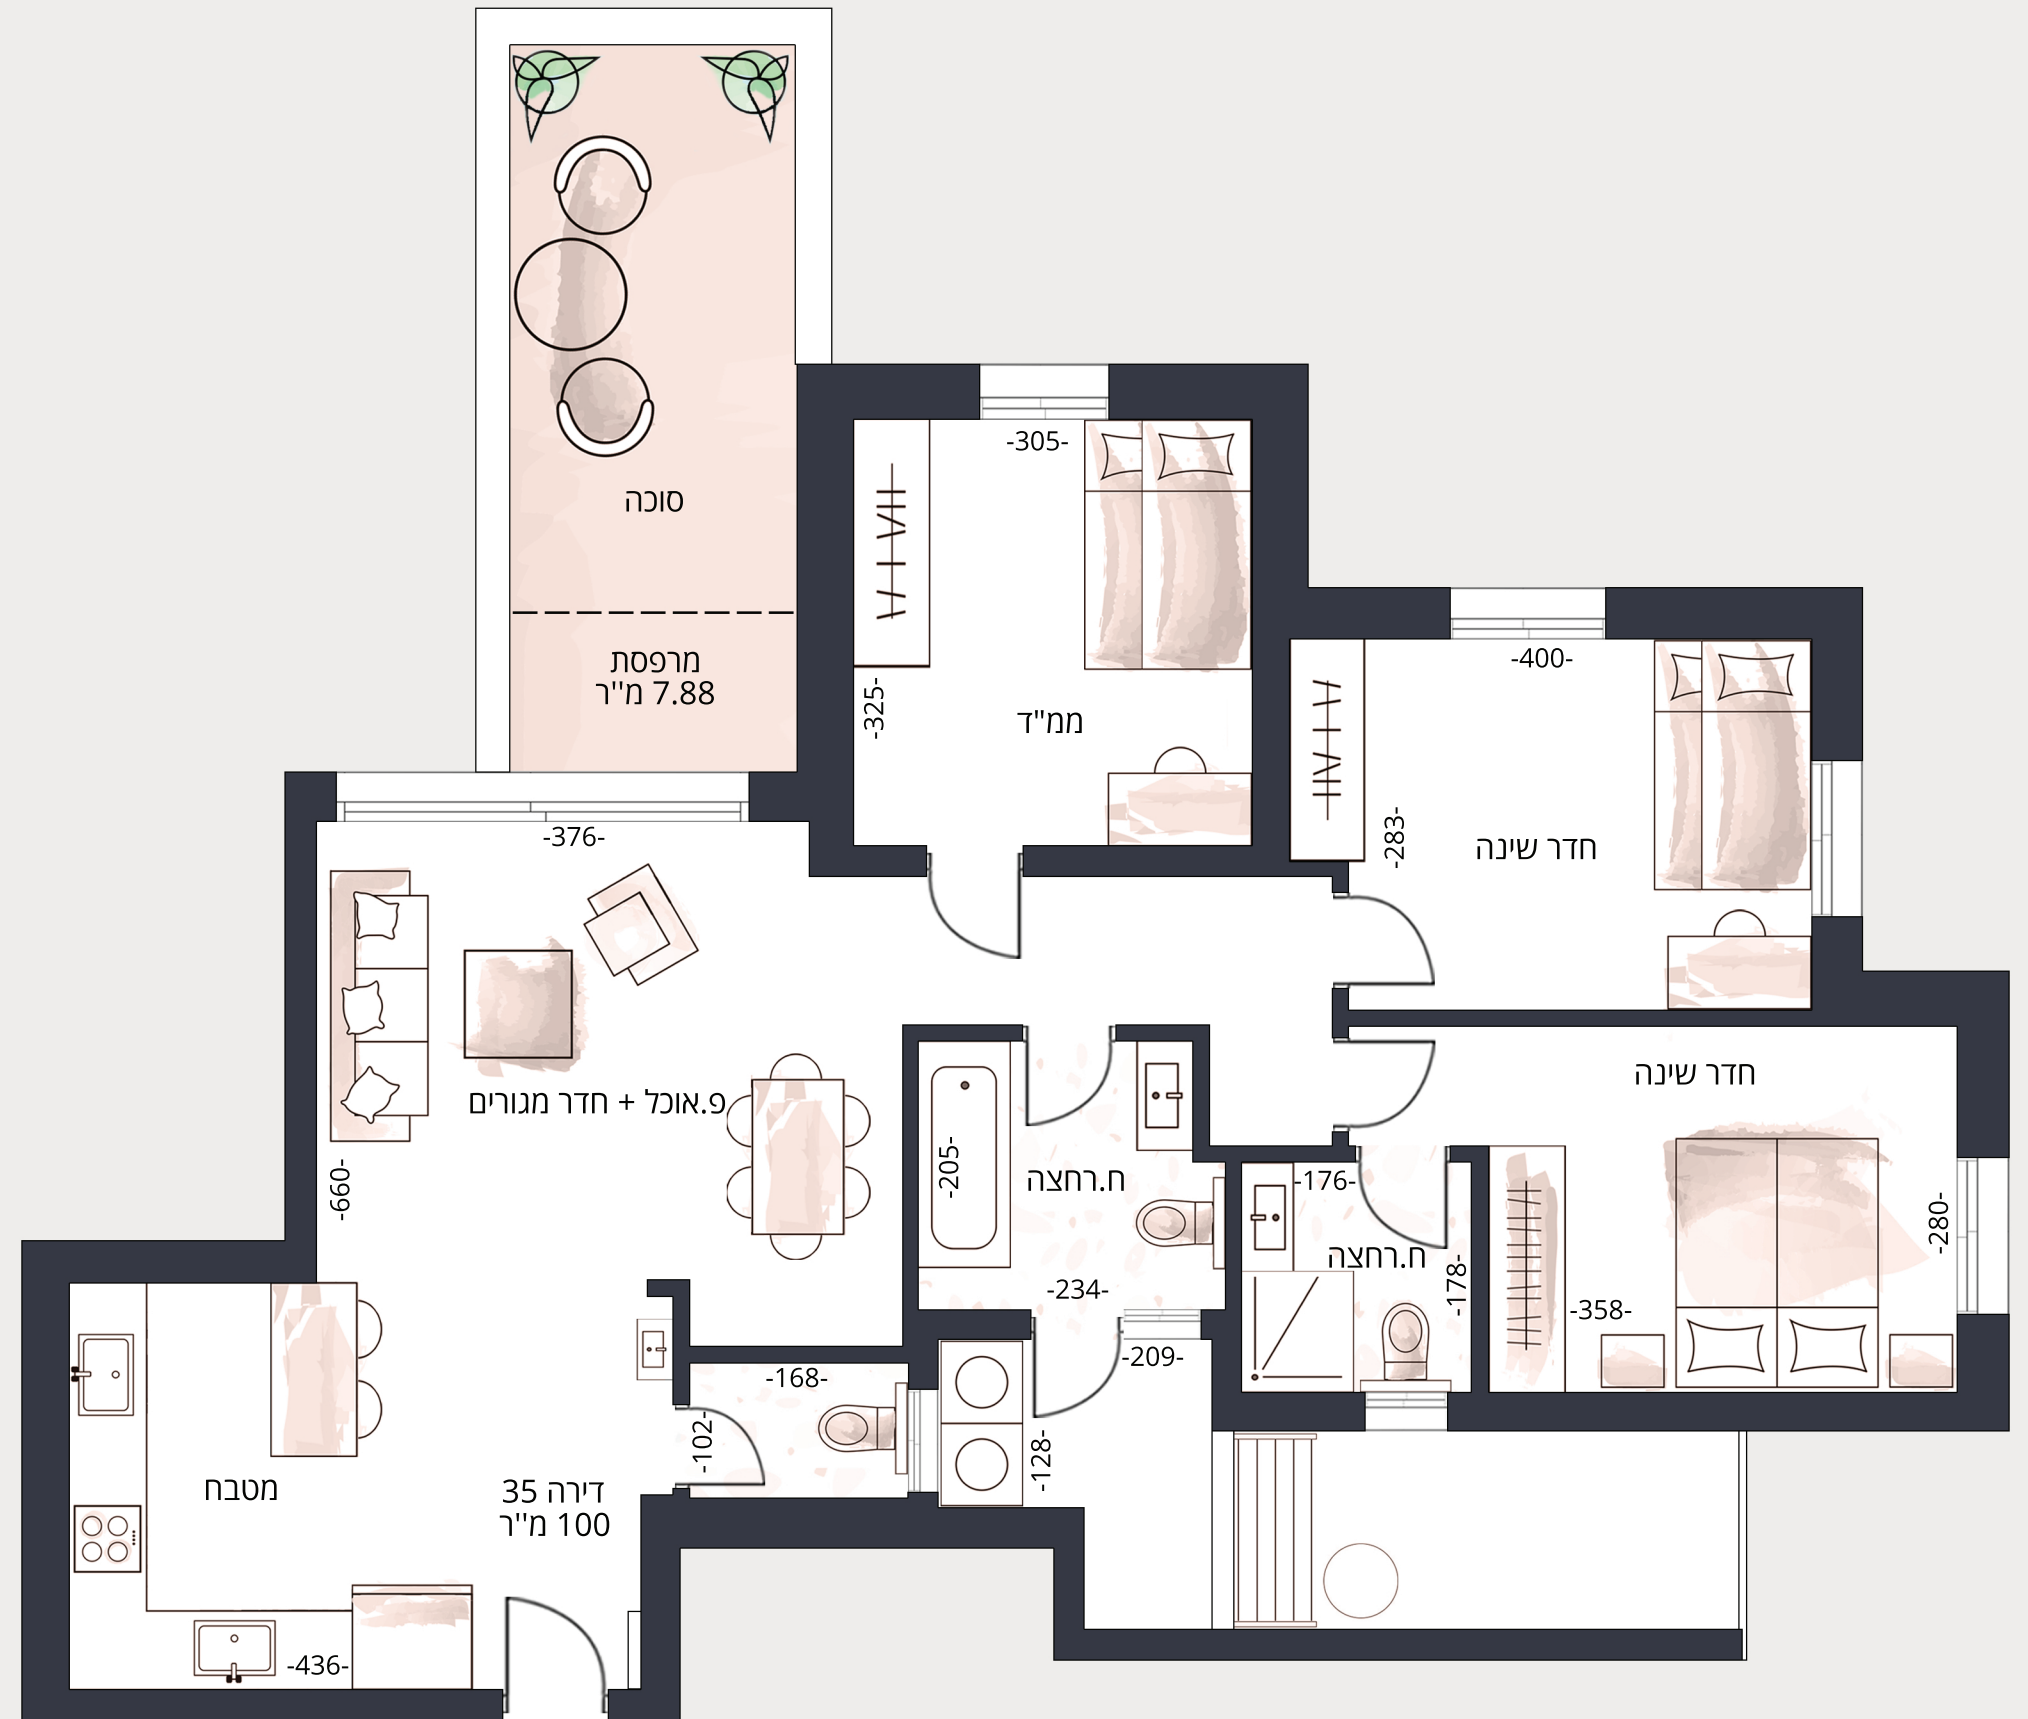

דירה 35

חדרים 4

קומה 5

שטח דירה  
 100 מ"ר  
 שטח מרפסת  
 7.88 מ"ר

דירה 35  
 100 מ"ר